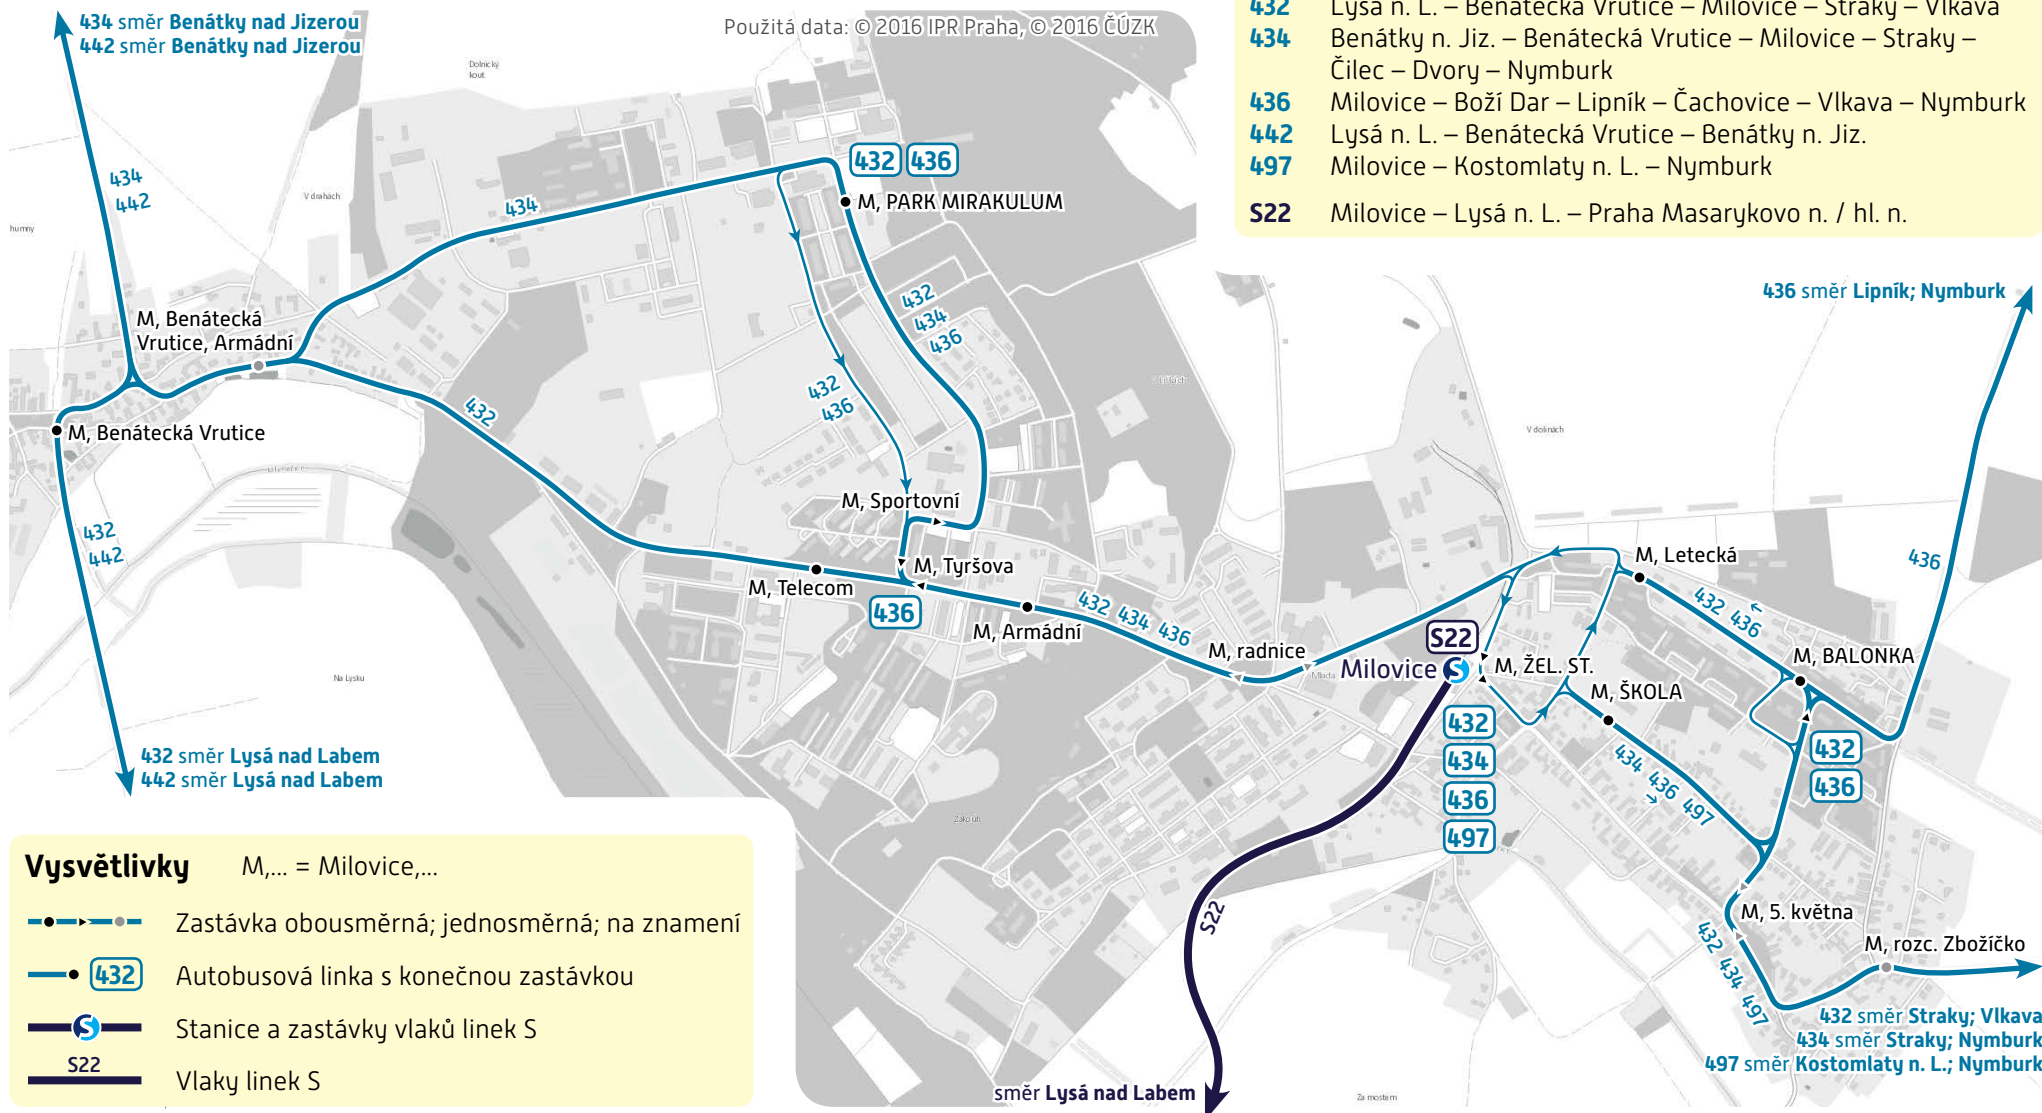

MILOVICE

Orientační plán - Schéma linek PID - platnost od 3. září 2017

- Linky PID:**
- 432** Lysá n. L. – Benátecká Vrutice – Milovice – Straky – Vlčava
 - 434** Benátky n. Jiz. – Benátecká Vrutice – Milovice – Straky – Čilec – Dvory – Nymburk
 - 436** Milovice – Boží Dar – Lipník – Čachovice – Vlčava – Nymburk
 - 442** Lysá n. L. – Benátecká Vrutice – Benátky n. Jiz.
 - 497** Milovice – Kostomlaty n. L. – Nymburk
 - S22** Milovice – Lysá n. L. – Praha Masarykovo n. / hl. n.

Vysvětlivky

M,... = Milovice,...

- Zastávka obousměrná; jednosměrná; na znamení
- **432** Autobusová linka s konečnou zastávkou
- **S** Stanice a zastávky vlaků linek S
- **S22** Vlaky linek S

234 704 560
www.ropid.cz